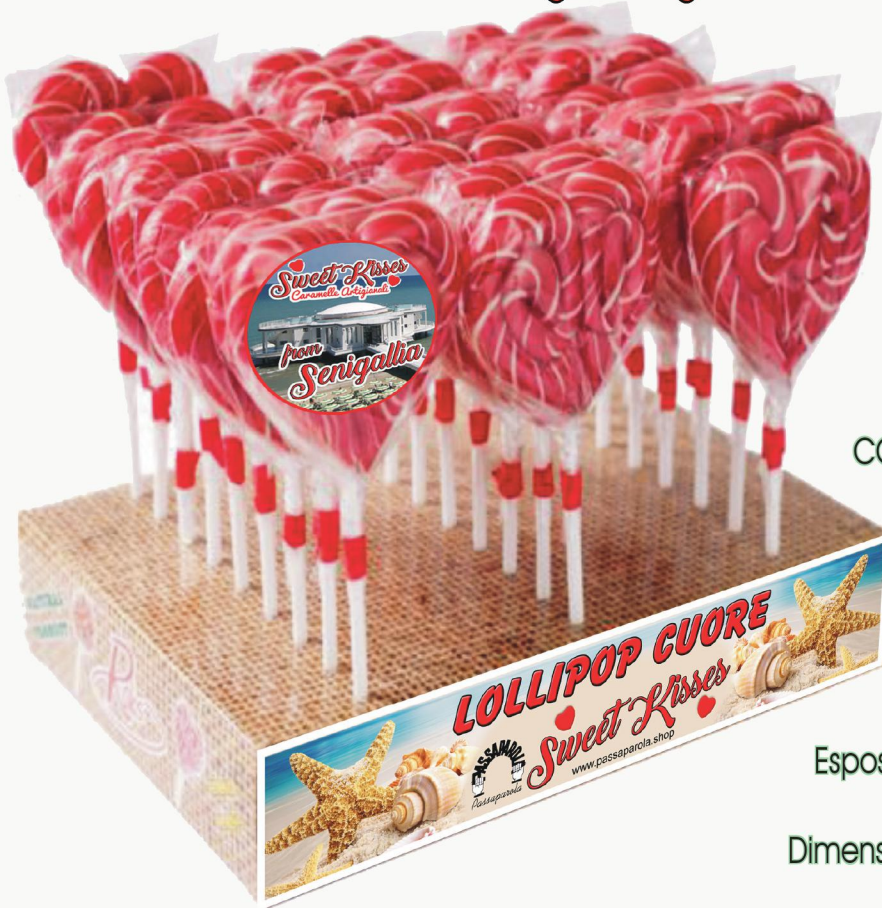

Sweet Kisses

Caramelle Artigianali

Lollipop COCCINELLA

COD. 30098

Espositore con Lollipop COCCINELLA.
N°27 pezzi da 80 gr.
Dimensioni vaschetta: cm 26x20x5

-2-

-2- Grafica PERSONALIZZATA con FOTO e Nome Località a scelta del Cliente

Sweet Kisses

Caramelle Artigianali

LOLLIPOP CUORE

COD. 30027

Espositore con Lollipop CUORE.
N°27 pezzi da 50 gr.
Dimensioni vaschetta: cm 26x20x5

-2-

-2- Grafica PERSONALIZZATA con FOTO e Nome Località a scelta del Cliente